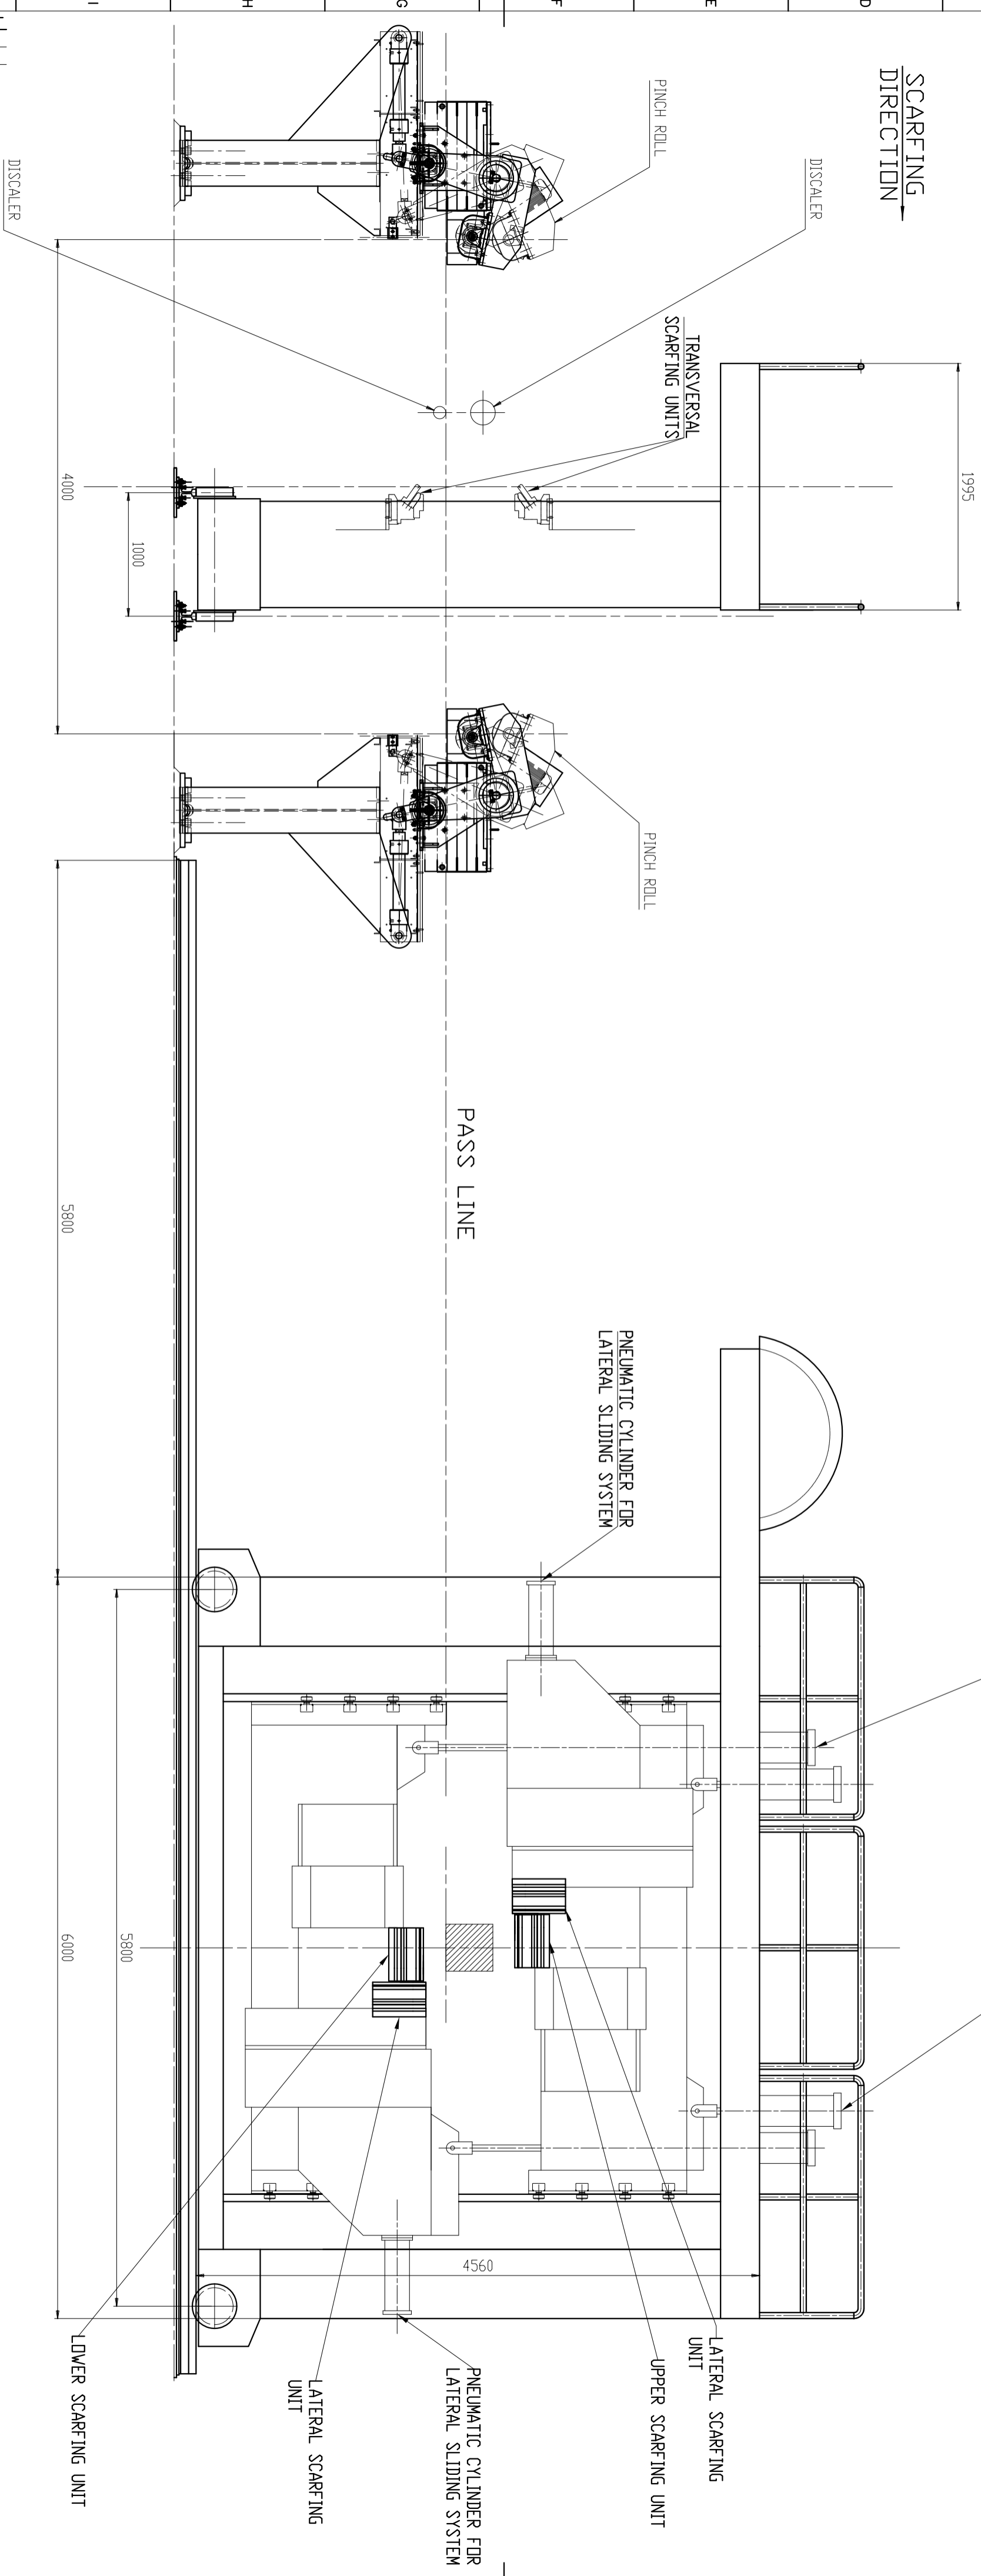

FOR REFERENCE ONLY

REV.	DATE	DESCRIZIONE - FIRMA / DESCRIPTION - SIGNATURE

		<b>DENOMINAZIONE</b> IMPIANTI O COMPLESSI		MAT.		N° DISEGNO		DATA		NOTE	
Saldotecnica Ligure s.r.l. GENOVA-ITALY		HYUNDAI STEEL		DATA		DATA		DATA		SCALE	
TITOLO <b>BLOOMS HOT SCARFING MACHINE                  EQUIPMENT LAYOUT</b>		DISEGNO N°		DATA		DATA		DATA		SCALE	
LUCIDATO		DISEGNO		DATA		DATA		DATA		SCALE	
CONTROLATO		DATA		DATA		DATA		DATA		SCALE	
VISTO		DATA		DATA		DATA		DATA		SCALE	
P. 873/00.00		0		0		0		0		0	

1 2 3 4 5 6 7 8 9 10 11 12 13 14 15 16 17