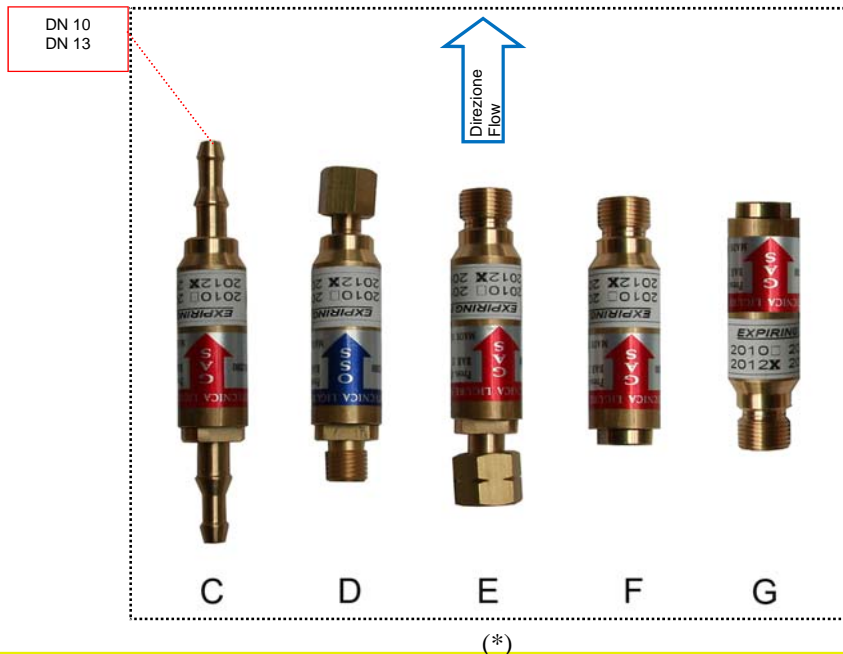

Valvole di sicurezza Safety Valves

Mod. SL/12

Valvola di Sicurezza Antiritorno

Valvola con 3 livelli di sicurezza:

- 1 Distribuzione del ritorno di fiamma sul filtro
- 2 filtro sinterizzato
- 3 sistema antiritorno

Tipo U: valvola unidirezionale

Safety valve

Valve with 3 safety levels:

- 1 flash back distribution on the filter
- 2 sintered filter
- 3 non return system

Style U: one way valve

Clapets Anti-retour pare flamme

Clapet avec 3 niveaux de sécurité:

- 1 distribution des retour de flamme sur le filtre
- 2 filtre fritté
- 3 anti retour

Tipo U: clapet unidirectionnel

Vàlvula de Seguridad

Vàlvula con 3 niveles de seguridad:

- 1 la distribució de la llama en le filtro
- 2 filtro sinterizado
- 3 vàlvula de retenció contra

Tipo U: vàlvula unidireccional

Clapets Anti-retour pare flamme

Vàlvula de Seguridad

SL/12	Codice/ code/ codigo/ code	Raccordo/ connection/ enchufe/ connection (*)	Unidirezionale/ sigle way/ unidirectioneel/ unidirectional	Racc. Connec. Connec. Unión	Press. Press. Press. Presión Max Bar	Portata Flow Debit Flujo Nmc/h		
Ossigeno / Oxygen Oxygène / Oxygeno	92250C10	C		DN 10-10	25	100		
	92250C13			DN 13-13				
	92250	D / E / F / G	U	3/8"				
	92260			1/2"				
	92265			3/4"				
Gas / Gas Gaz / Gas	92270C10	C		DN 10-10	15	50		
	92270C13			DN 13-13				
	92270	D / E / F / G	U	3/8" LH				
	92280			1/2" LH				
	92285							3/4" LH