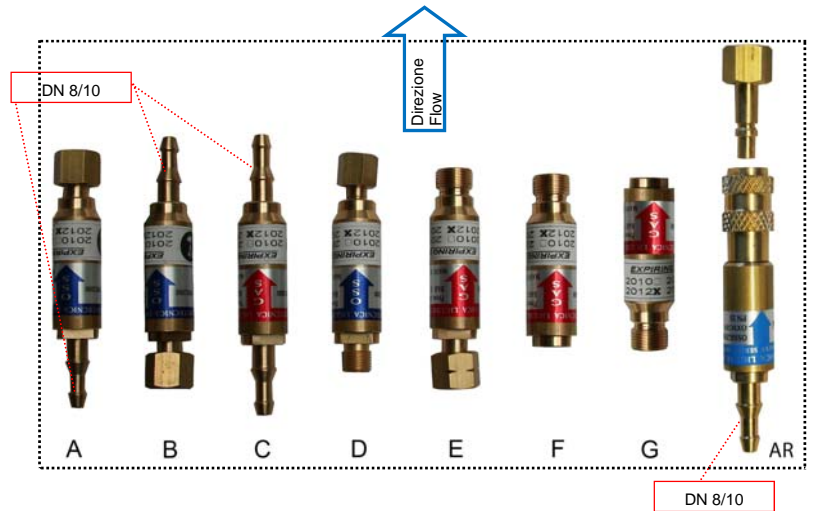

Valvole di sicurezza Safety Valves

Mod. **SL/FE**

Valvola di Sicurezza Antiritorno

Valvola con 3 livelli di sicurezza:

- 1 distribuzione del ritorno di fiamma sul filtro
- 2 filtro sinterizzato
- 3 sistema antiritorno

Tipo R: con giunto rapido

Tipo U: valvola unidirezionale

Safety valve

Valve with 3 safety levels:

- 1 flash back distribution on the filter
- 2 sintered filter
- 3 non return system

Style R: with quick connection

Style U: one way valve

Clapets Anti-retour pare flamme

Clapet avec 3 niveaux de sécurité:

- 1 distribution des retour de flamme sur le filtre
- 2 filtre fritté
- 3 anti retour

Tipo R: avec connection rapide

Tipo U: clapet unidirectionnel

Vàlvula de Seguridad

Vàlvula con 3 niveles de seguridad:

- 1 la distribución de la llama en le filtro
- 2 filtro sinterizado
- 3 vàlvula de retención contra

Tipo R: con conexiòn rapida